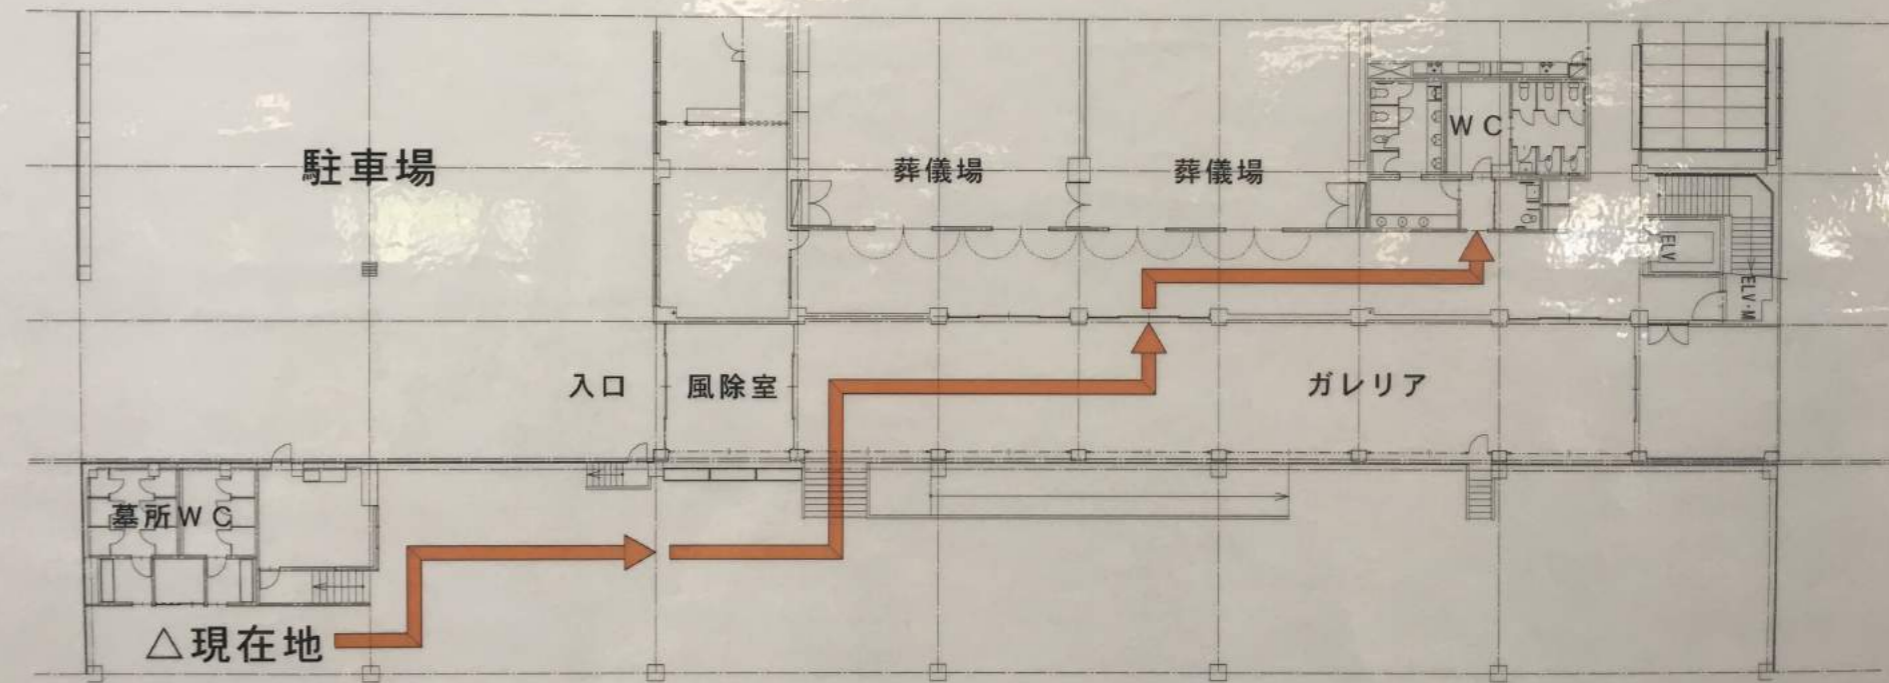

# 斎場 トイレ 案内図

宗教法人 浄土真宗  

**西岡霊廟**  
 Nishioka Mausoleum